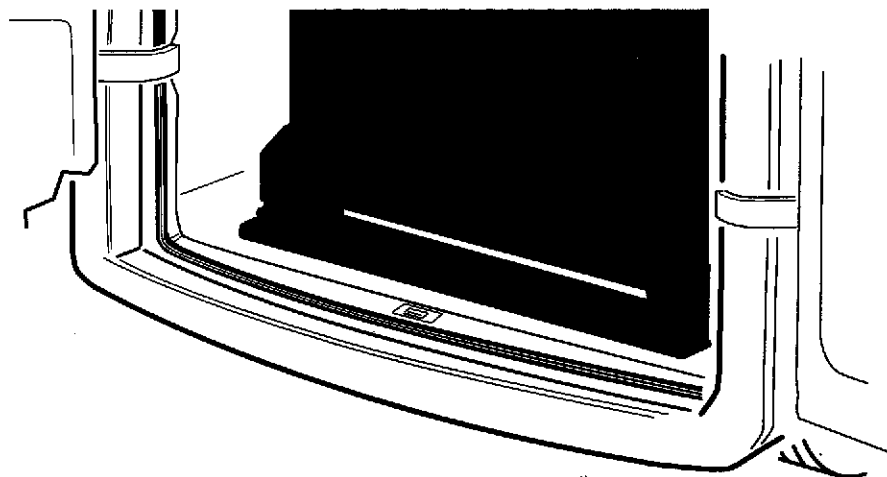

**ASSEMBLY INSTRUCTIONS – ISTRUZIONI DI MONTAGGIO
EINBAUANLEITUNG – INSTRUCTIONS DE MONTAGE
INSTRUCCIONES DE MONTAJE**

WM LIGHT - FIXED

PORTA - DOOR