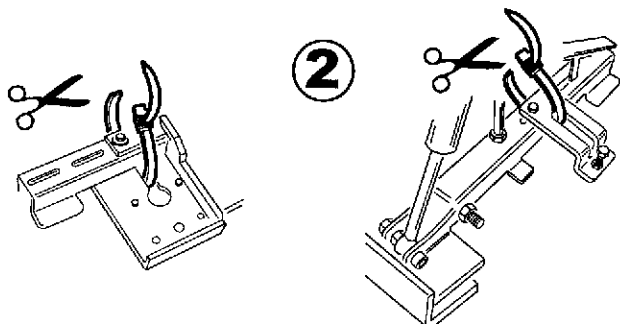

**ASSEMBLY INSTRUCTIONS – ISTRUZIONI DI MONTAGGIO
EINBAUANLEITUNG – INSTRUCTIONS DE MONTAGE
INSTRUCCIONES DE MONTAJE**

WM LIGHT - FIXED

PORTA - DOOR